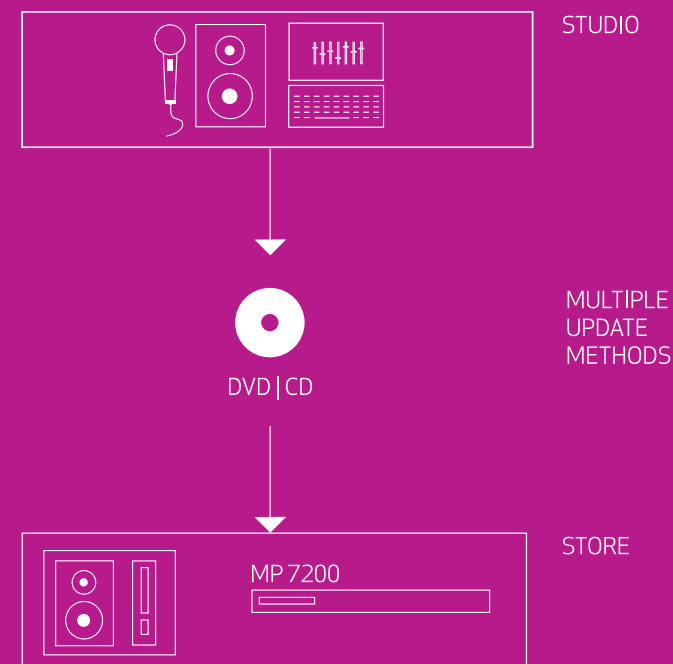

MP7200 jest w Mood Media unikalnym urządzeniem. Jego sprawdzona technologia łączy w sobie niezrównaną niezawodność, doskonałą jakość dźwięku i najnowocześniejsze oprogramowanie, dając Ci całkowitą kontrolę nad wyborem tematycznych, natychmiast wymienialnych programów muzycznych.

Opracowany przez nasz dział badań i rozwoju, MP7200 został tak zaprojektowany aby był jak najbardziej intuicyjny i przyjazny dla użytkownika i może być podłączony do dowolnego systemu nagłośnieniowego, co oznacza, że możesz wybierać swoje własne programy muzyczne w mgnieniu oka.

Jego specjalistyczne funkcje zostały specjalnie opracowane dla niezależnych firm, które chcą mieć proste rozwiązanie dla muzyki i jej programowania w swoich wnętrzach. Podstawowe funkcje to:

- Wybór dowolnego rodzaju muzyki za jednym dotknięciem guzika
- Wyjątkowa jakość dźwięku
- Kształt pozwalający na łatwe używanie
- Aktualizacje muzyki otrzymywane co dwa miesiące poprzez CD
- Cała treść muzyczna przechowywana jest na twardym dysku urządzenia
- Muzyka jest dobierana i ustalana ręcznie
- Możliwość tworzenia harmonogramów odtwarzania zgodnych z wzorcami handlowymi
- Funkcjonowanie wielostrefowe
- Zakodowane treści dźwiękowe umożliwiają pełną kontrolę
- Ekran LCD wyświetla tytuł utworu, artystę oraz opcje menu

Doświadczaj więcej przy pomocy odtwarzacza muzyki Mood Media MP7200.

Więcej informacji znajduje się na stronie www.moodmedia.com
Mood Polska Sp. z o.o.ul. Targowa 24 | 03-728 Warszawa
T +48 22 518 01 50 | F +48 22 518 01 52
E info_poland@moodmedia.com | W moodmedia.com