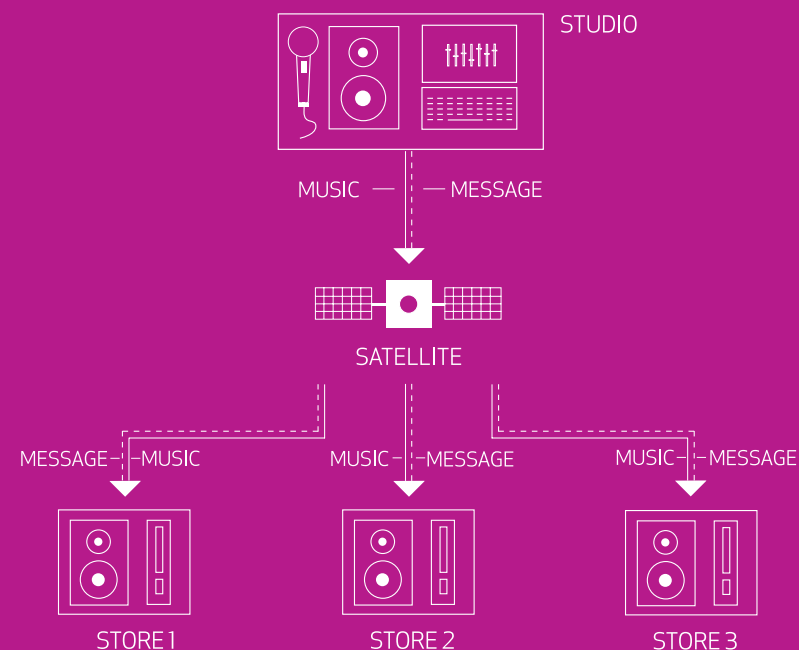

MOOD MEDIA DIRECT SATELLITE BEZPROBLEMOWA MUZYKA I REKLAMA W TRZECH ŁATWYCH KROKACH

Pasja Mood Media do muzyki i ścisła koncentracja na zachowaniu klienta doprowadziły do wypracowania indywidualnych pakietów, które odpowiadają każdemu rodzajowi działalności. Utwórz swój pakiet satelitalny tylko w trzech krokach:

- Wybierz pakiet
- Zindywidualizuj swój pakiet: zmień harmonogramy, częstotliwość, treść muzyczną i reklamową, wiadomości i programy pogodowe
- Wybierz poziom serwisu.

Pakiety satelitarne Mood Media są najlepsze w branży i dają oczywiste korzyści. Kluczowe elementy wyróżniające, o których powinieneś wiedzieć to niezawodna sieć oraz bezproblemowe funkcjonowanie.

Kluczowe korzyści z usług satelitarnych:

- Szybkie aktualizacje
- Funkcjonowanie bez konieczności ręcznego regulowania
- Treść dokładnie odpowiada wzorcom handlowym
- Regionalizacja kampanii promocyjnych
- Możliwość realizacji indywidualnych kampanii sklepowych

Niezawodna sieć i bezproblemowe funkcjonowanie.

Satelita jest niezawodną platformą nadawczą a ciągłe monitorowanie przez Mood Media połączenia z klientem zapewnia bezproblemowe funkcjonowanie każdej lokalizacji.

Graj więcej by bardziej przyciągać przy pomocy Mood Media DIRECT SATELLITE.

Więcej informacji znajduje się na stronie www.moodmedia.com
Mood Polska Sp. z o.o.ul. Targowa 24 | 03-728 Warszawa
T +48 22 518 01 50 | F +48 22 518 01 52
E info_poland@moodmedia.com | W moodmedia.com